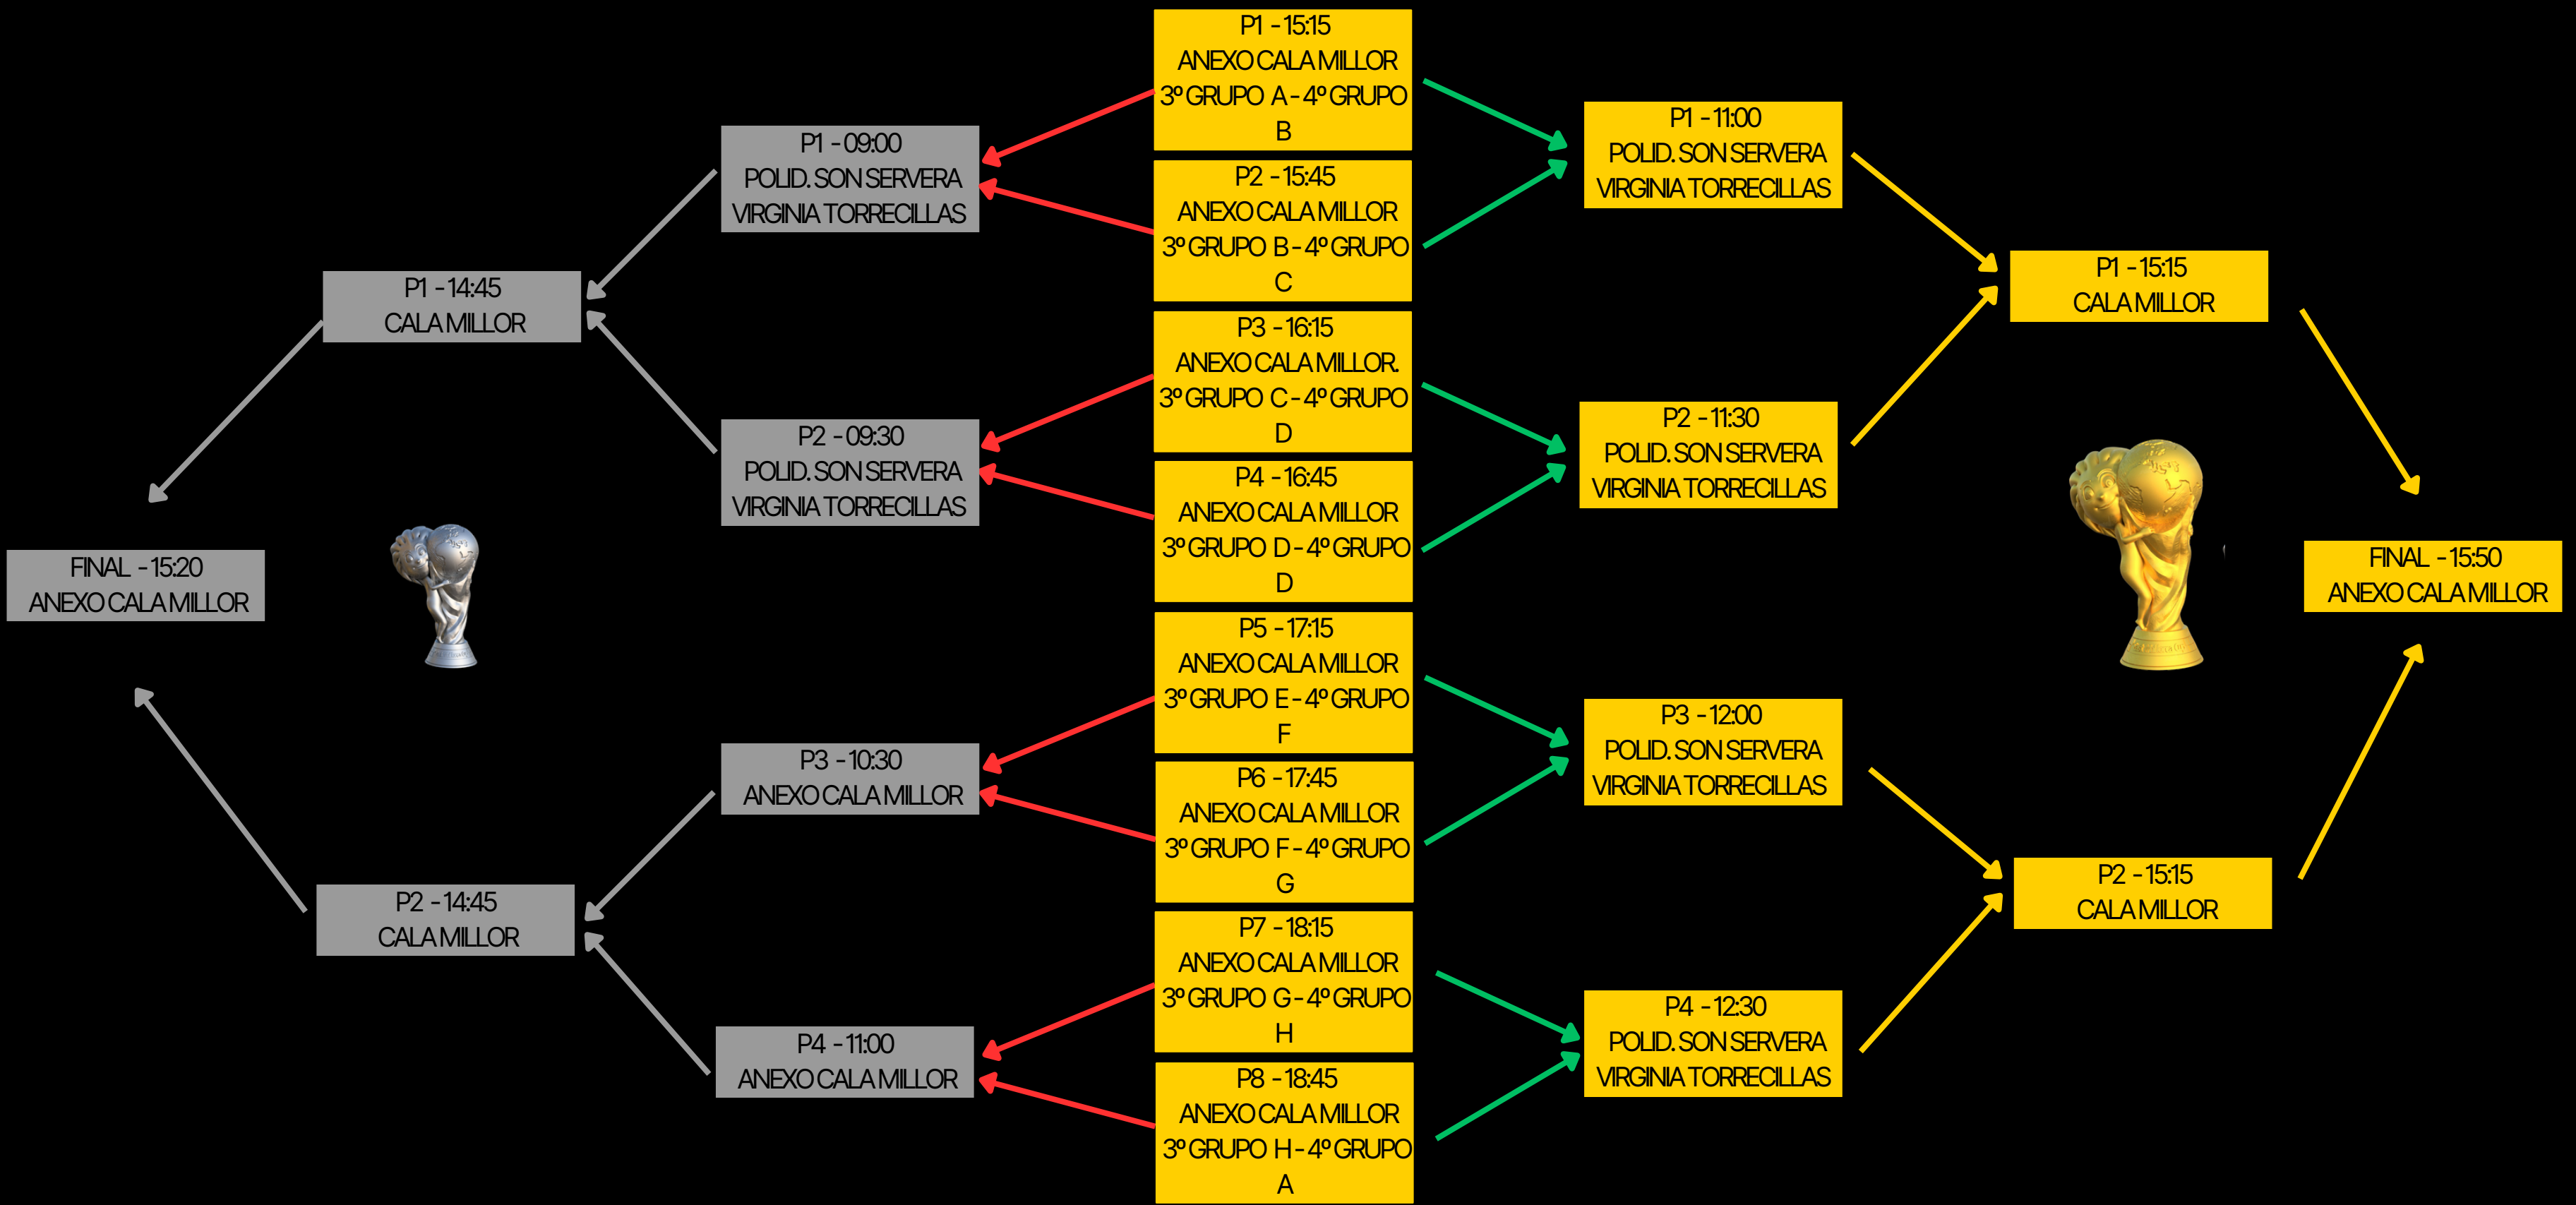

FINAL FASE PLATA **SEMIS FASE PLATA** **1/4 FASE ORO** **SEMIS FASE ORO** **FINAL FASE ORO**
04/04 MAÑANA 04/04 MAÑANA 03/04 TARDE 04/04 MAÑANA 04/04 TARDE

CONSOLACIÓN PLATA

FASE CONSOLACIÓN ORO

BRONZE PHASE "A" U13

BRONZE PHASE "B" U13

FINAL & PLATINUM PHASES U11

GOLD & SILVER PHASES U11

FINAL FASE PLATA
04/04 TARDE

SEMIFASE PLATA
04/04 TARDE

1/4 FASE PLATA
04/04 MAÑANA

1/8 FASE ORO
03/04 TARDE

1/4 FINAL FASE ORO
04/04 MAÑANA

SEMIFASE ORO
04/04 TARDE

FINAL FASE ORO
04/04 TARDE

CONSOLACIÓN PLATA

FASE CONSOLACIÓN ORO

BRONZE PHASE U11