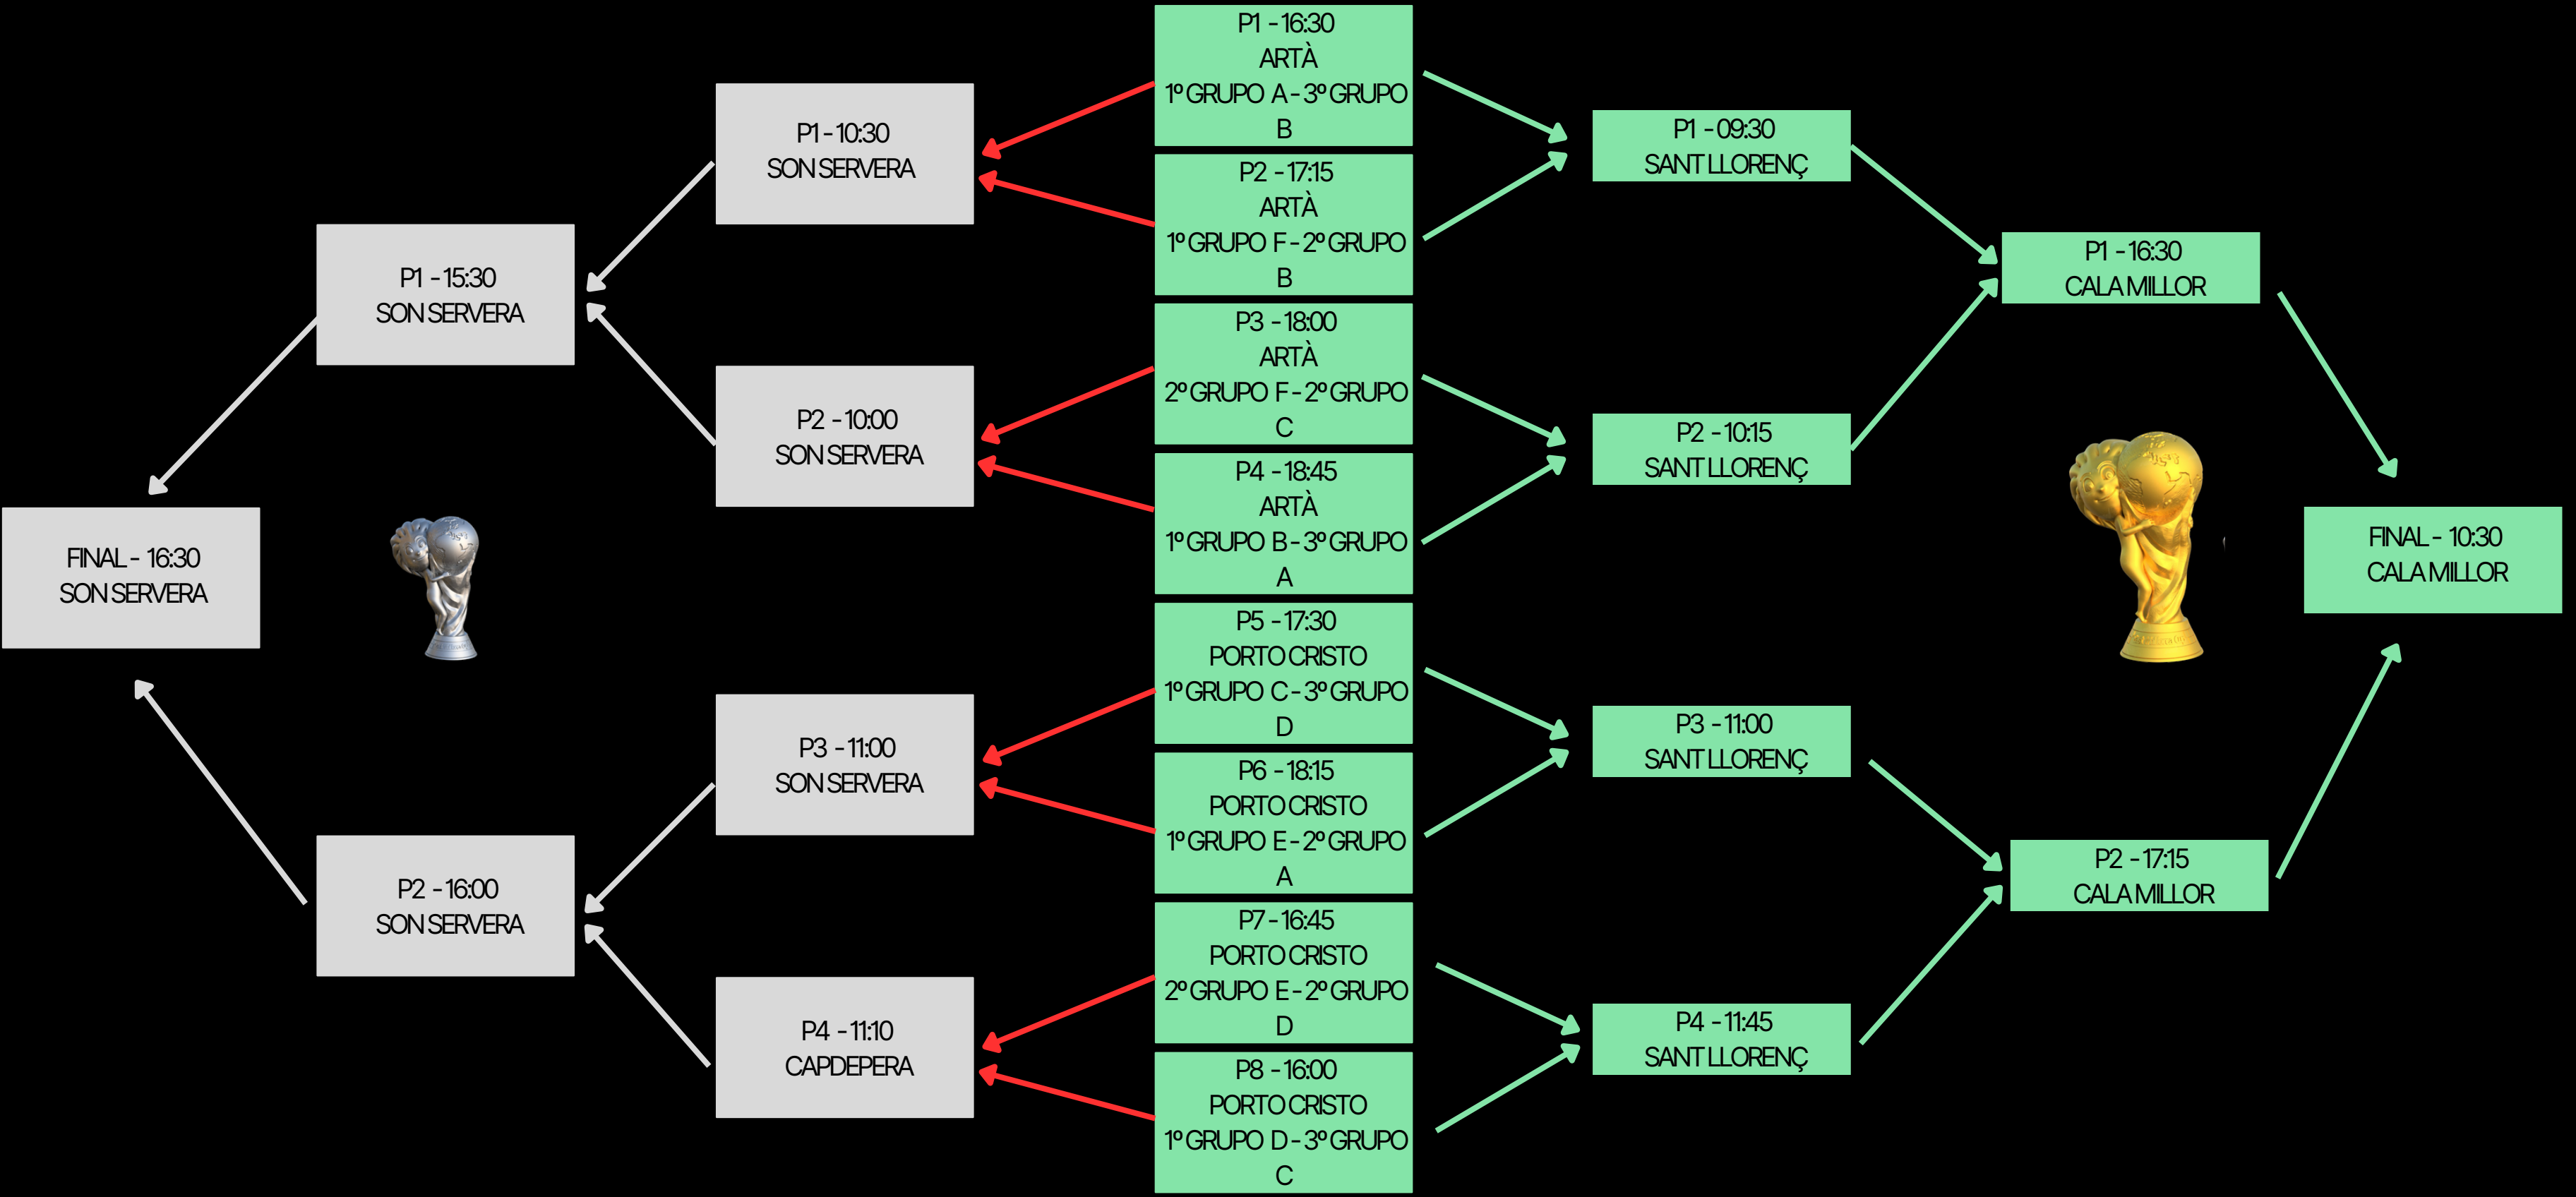

FINAL BRONCE
04/04 TARDE

P1 - 09:45
PORTO CRISTO
(TRIANGULAR)

P2 - 11:20
PORTO CRISTO
(TRIANGULAR)

FINAL - 16:00
SANT LLORENÇ

FINAL & PLATINUM PHASES U13

FINAL FASE PLATINO
04/04 TARDE

SEMIS FASE PLATINO
04/04 TARDE

1/4 FASE PLATINO
04/04 MAÑANA

1/8 FASE FINAL
03/04 TARDE

1/4 FASE FINAL
04/04 MAÑANA

SEMIS FASE FINAL
04/04 TARDE

FINAL FASE FINAL
05/05 MAÑANA

CONSOLACIÓN PLATINO

FASE FINAL

GOLD & SILVER PHASES U13

FINAL FASE PLATA **SEMIS FASE PLATA** **1/4 FASE ORO** **SEMIS FASE ORO** **FINAL FASE ORO**
04/04 MAÑANA 04/04 MAÑANA 03/04 TARDE 04/04 MAÑANA 04/04 TARDE

CONSOLACIÓN PLATA

FASE CONSOLACIÓN ORO

BRONZE PHASE "A" U13

BRONZE PHASE "B" U13

FINAL & PLATINUM PHASES U11

GOLD & SILVER PHASES U11

FINAL FASE PLATA
04/04 TARDE

SEMIFASE PLATA
04/04 TARDE

1/4 FASE PLATA
04/04 MAÑANA

1/8 FASE ORO
03/04 TARDE

1/4 FINAL FASE ORO
04/04 MAÑANA