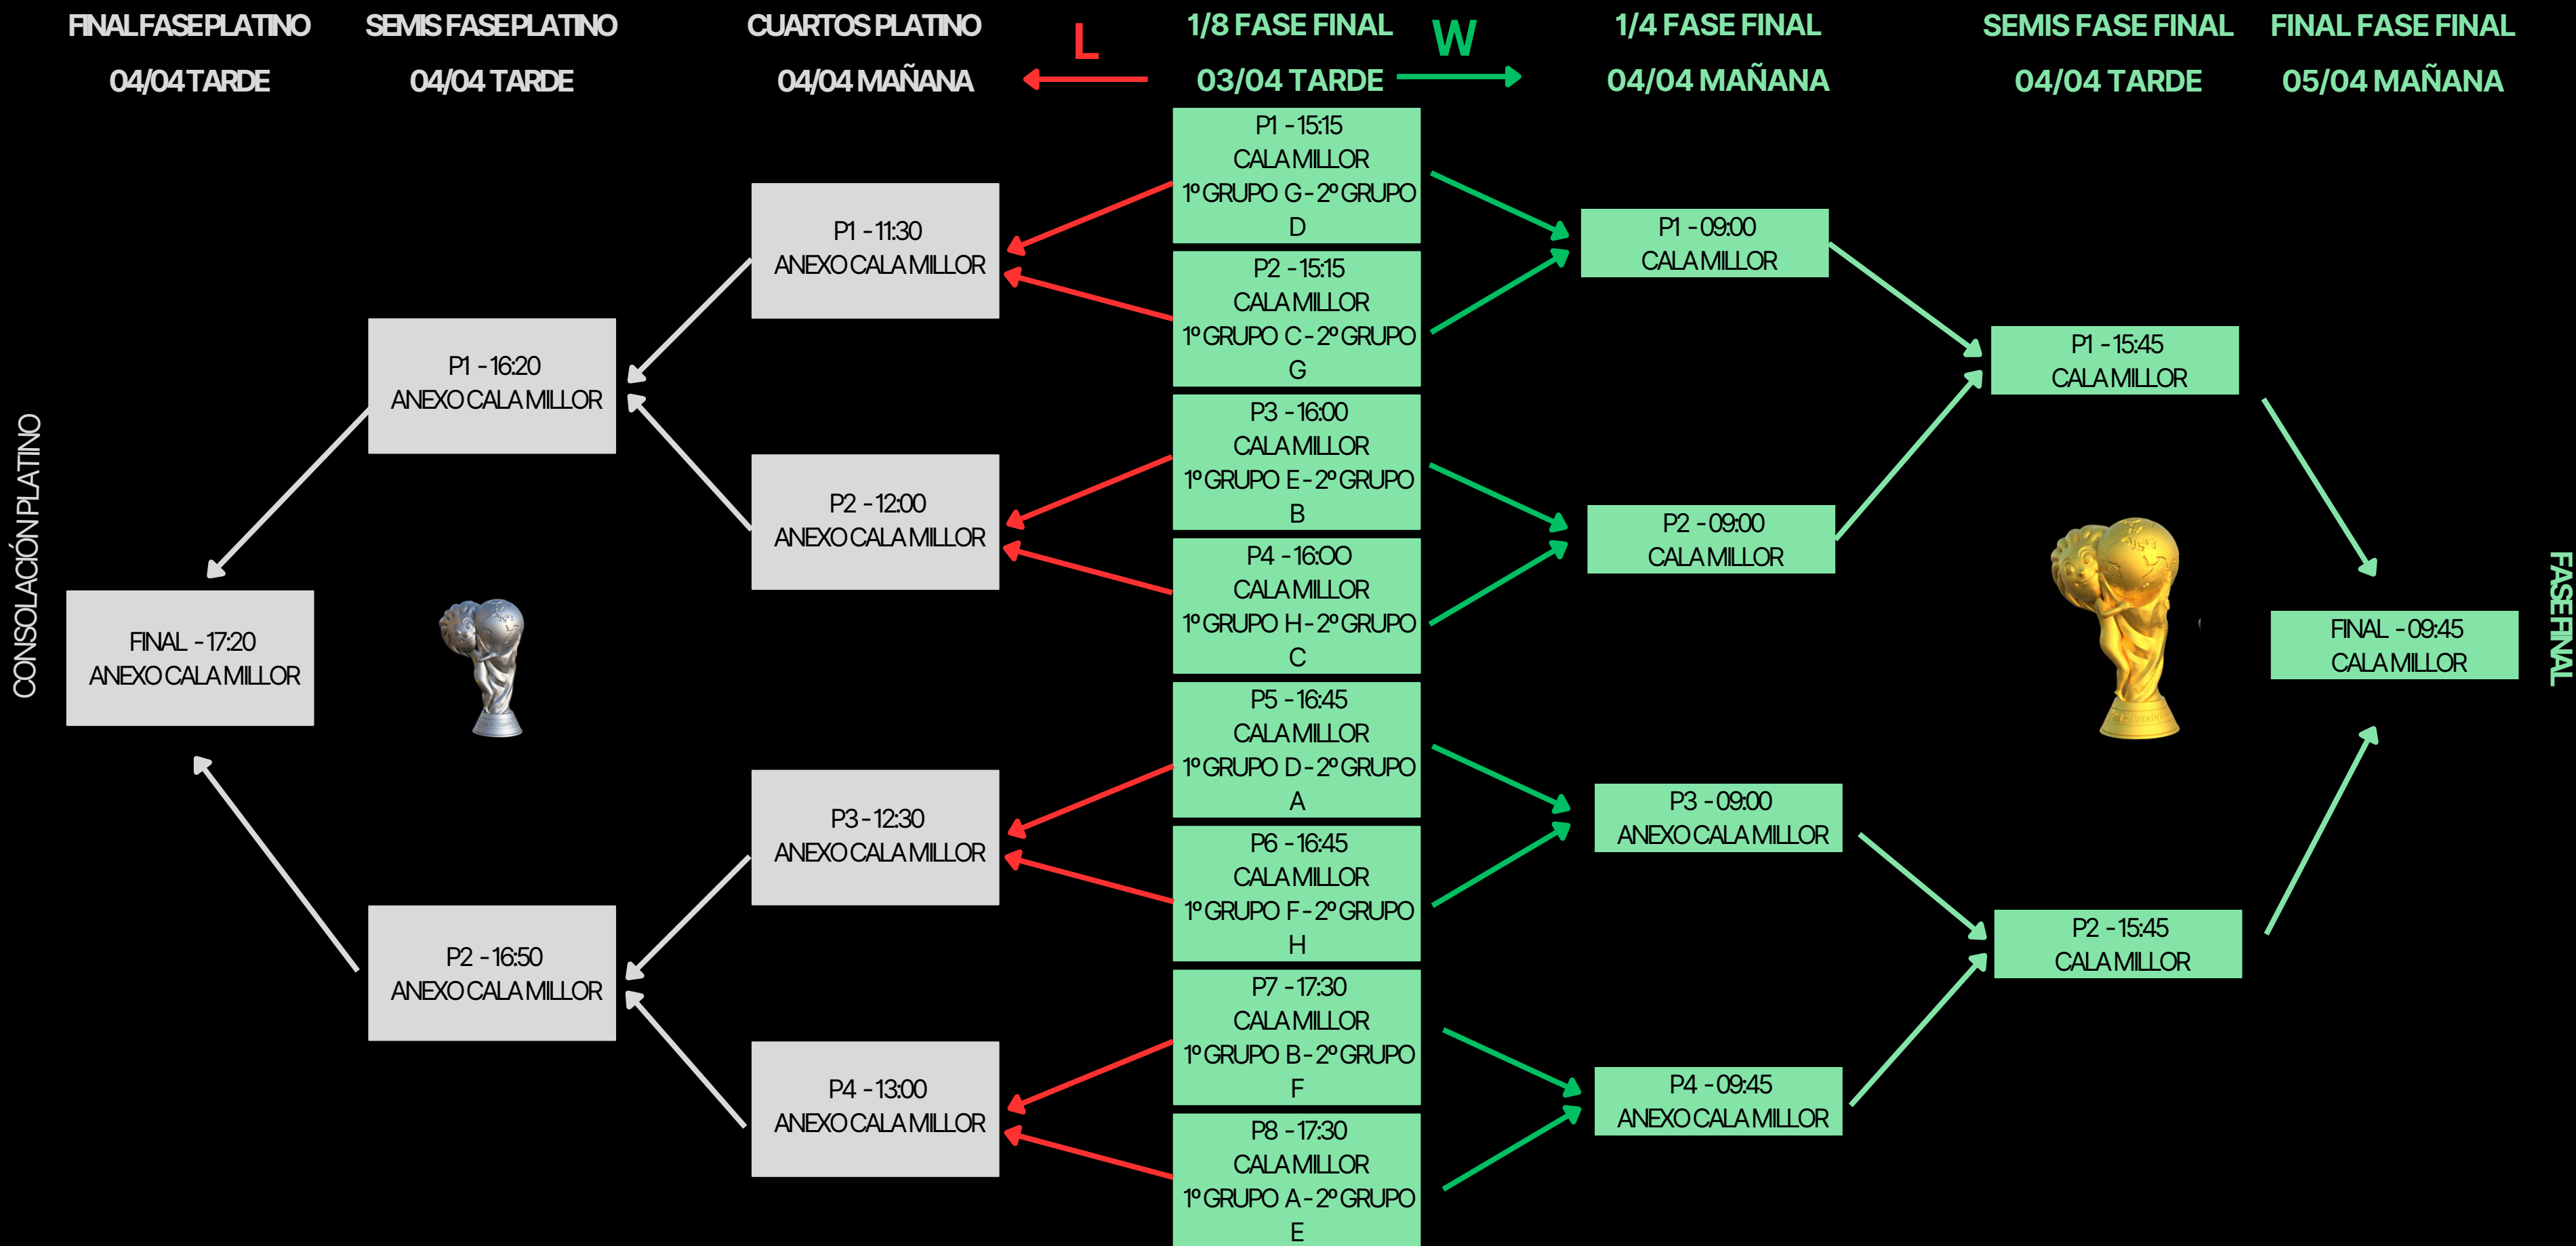

1/4 FASE PLATINO
04/04 MAÑANA

1/8 FASE FINAL
03/04 TARDE

1/4 FASE FINAL
04/04 MAÑANA

SEMIS FASE FINAL
04/04 TARDE

FINAL FASE FINAL
05/05 MAÑANA

CONSOLACIÓN PLATINO

FASE FINAL

GOLD & SILVER PHASES U13

FINAL FASE PLATA **SEMIS FASE PLATA** **1/4 FASE ORO** **SEMIS FASE ORO** **FINAL FASE ORO**
04/04 MAÑANA 04/04 MAÑANA 03/04 TARDE 04/04 MAÑANA 04/04 TARDE

CONSOLACIÓN PLATA

FASE CONSOLACIÓN ORO

BRONZE PHASE "A" U13

BRONZE PHASE "B" U13

FINAL & PLATINUM PHASES U11

GOLD & SILVER PHASES U11

FINAL FASE PLATA
04/04 TARDE

SEMIFASE PLATA
04/04 TARDE

1/4 FASE PLATA
04/04 MAÑANA

1/8 FASE ORO
03/04 TARDE

1/4 FINAL FASE ORO
04/04 MAÑANA