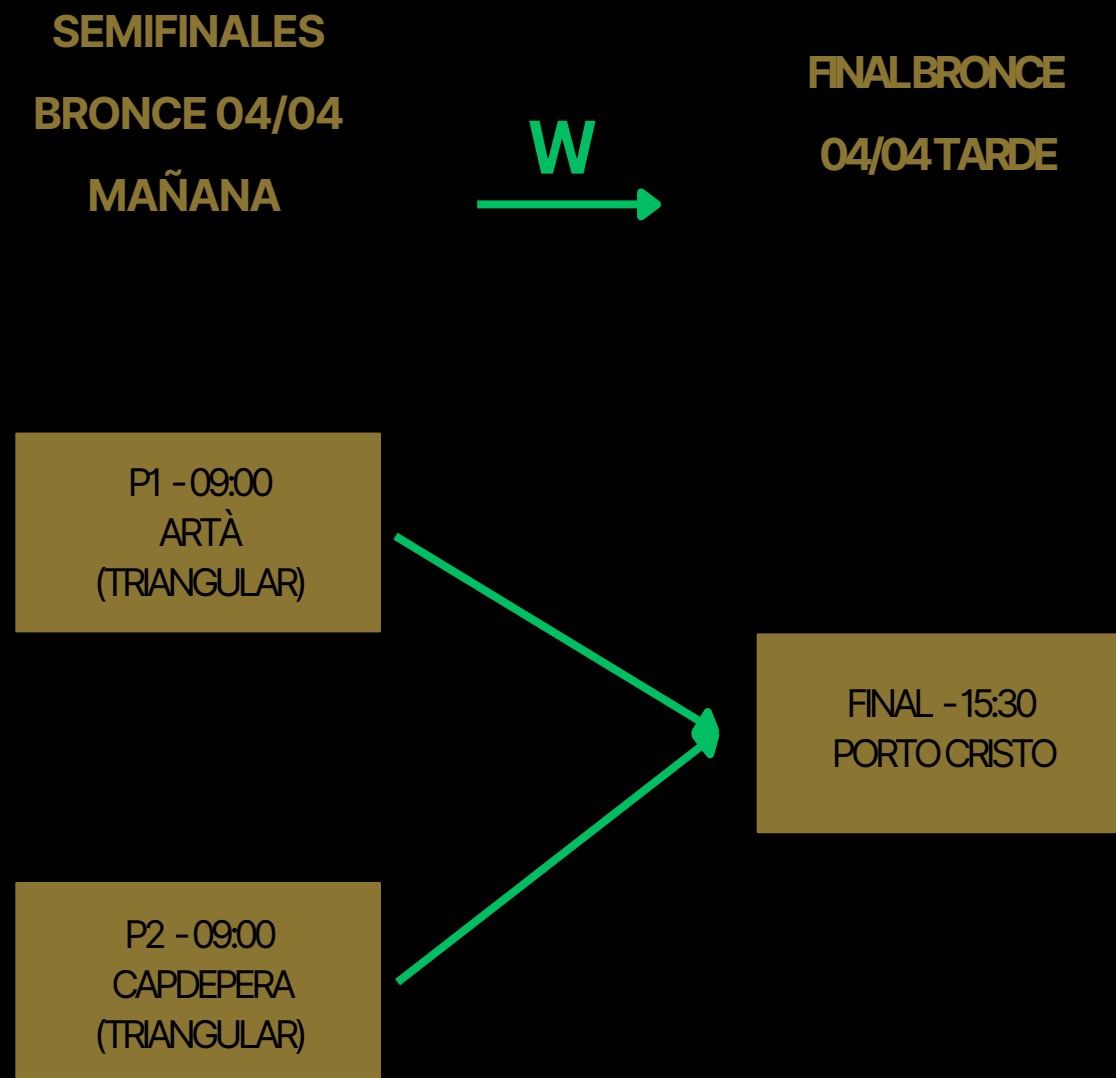

FINAL BRONCE
04/04 TARDE

P1 - 09:45
PORTO CRISTO
(TRIANGULAR)

P2 - 11:20
PORTO CRISTO
(TRIANGULAR)

FINAL - 16:00
SANT LLORENÇ

FINAL & PLATINUM PHASES U13

FINAL FASE PLATINO
04/04 TARDE

SEMIS FASE PLATINO
04/04 TARDE

1/4 FASE PLATINO
04/04 MAÑANA

1/8 FASE FINAL
03/04 TARDE

1/4 FASE FINAL
04/04 MAÑANA

SEMIS FASE FINAL
04/04 TARDE

FINAL FASE FINAL
05/05 MAÑANA

CONSOLACIÓN PLATINO

FASE FINAL

GOLD & SILVER PHASES U13

FINAL FASE PLATA **SEMIS FASE PLATA** **1/4 FASE ORO** **SEMIS FASE ORO** **FINAL FASE ORO**
04/04 MAÑANA 04/04 MAÑANA 03/04 TARDE 04/04 MAÑANA 04/04 TARDE

CONSOLACIÓN PLATA

FASE CONSOLACIÓN ORO

BRONZE PHASE "A" U13

BRONZE PHASE "B" U13

FINAL & PLATINUM PHASES U11

GOLD & SILVER PHASES U11

FINAL FASE PLATA
04/04 TARDE

SEMIFASE PLATA
04/04 TARDE

1/4 FASE PLATA
04/04 MAÑANA

1/8 FASE ORO
03/04 TARDE

1/4 FINAL FASE ORO
04/04 MAÑANA