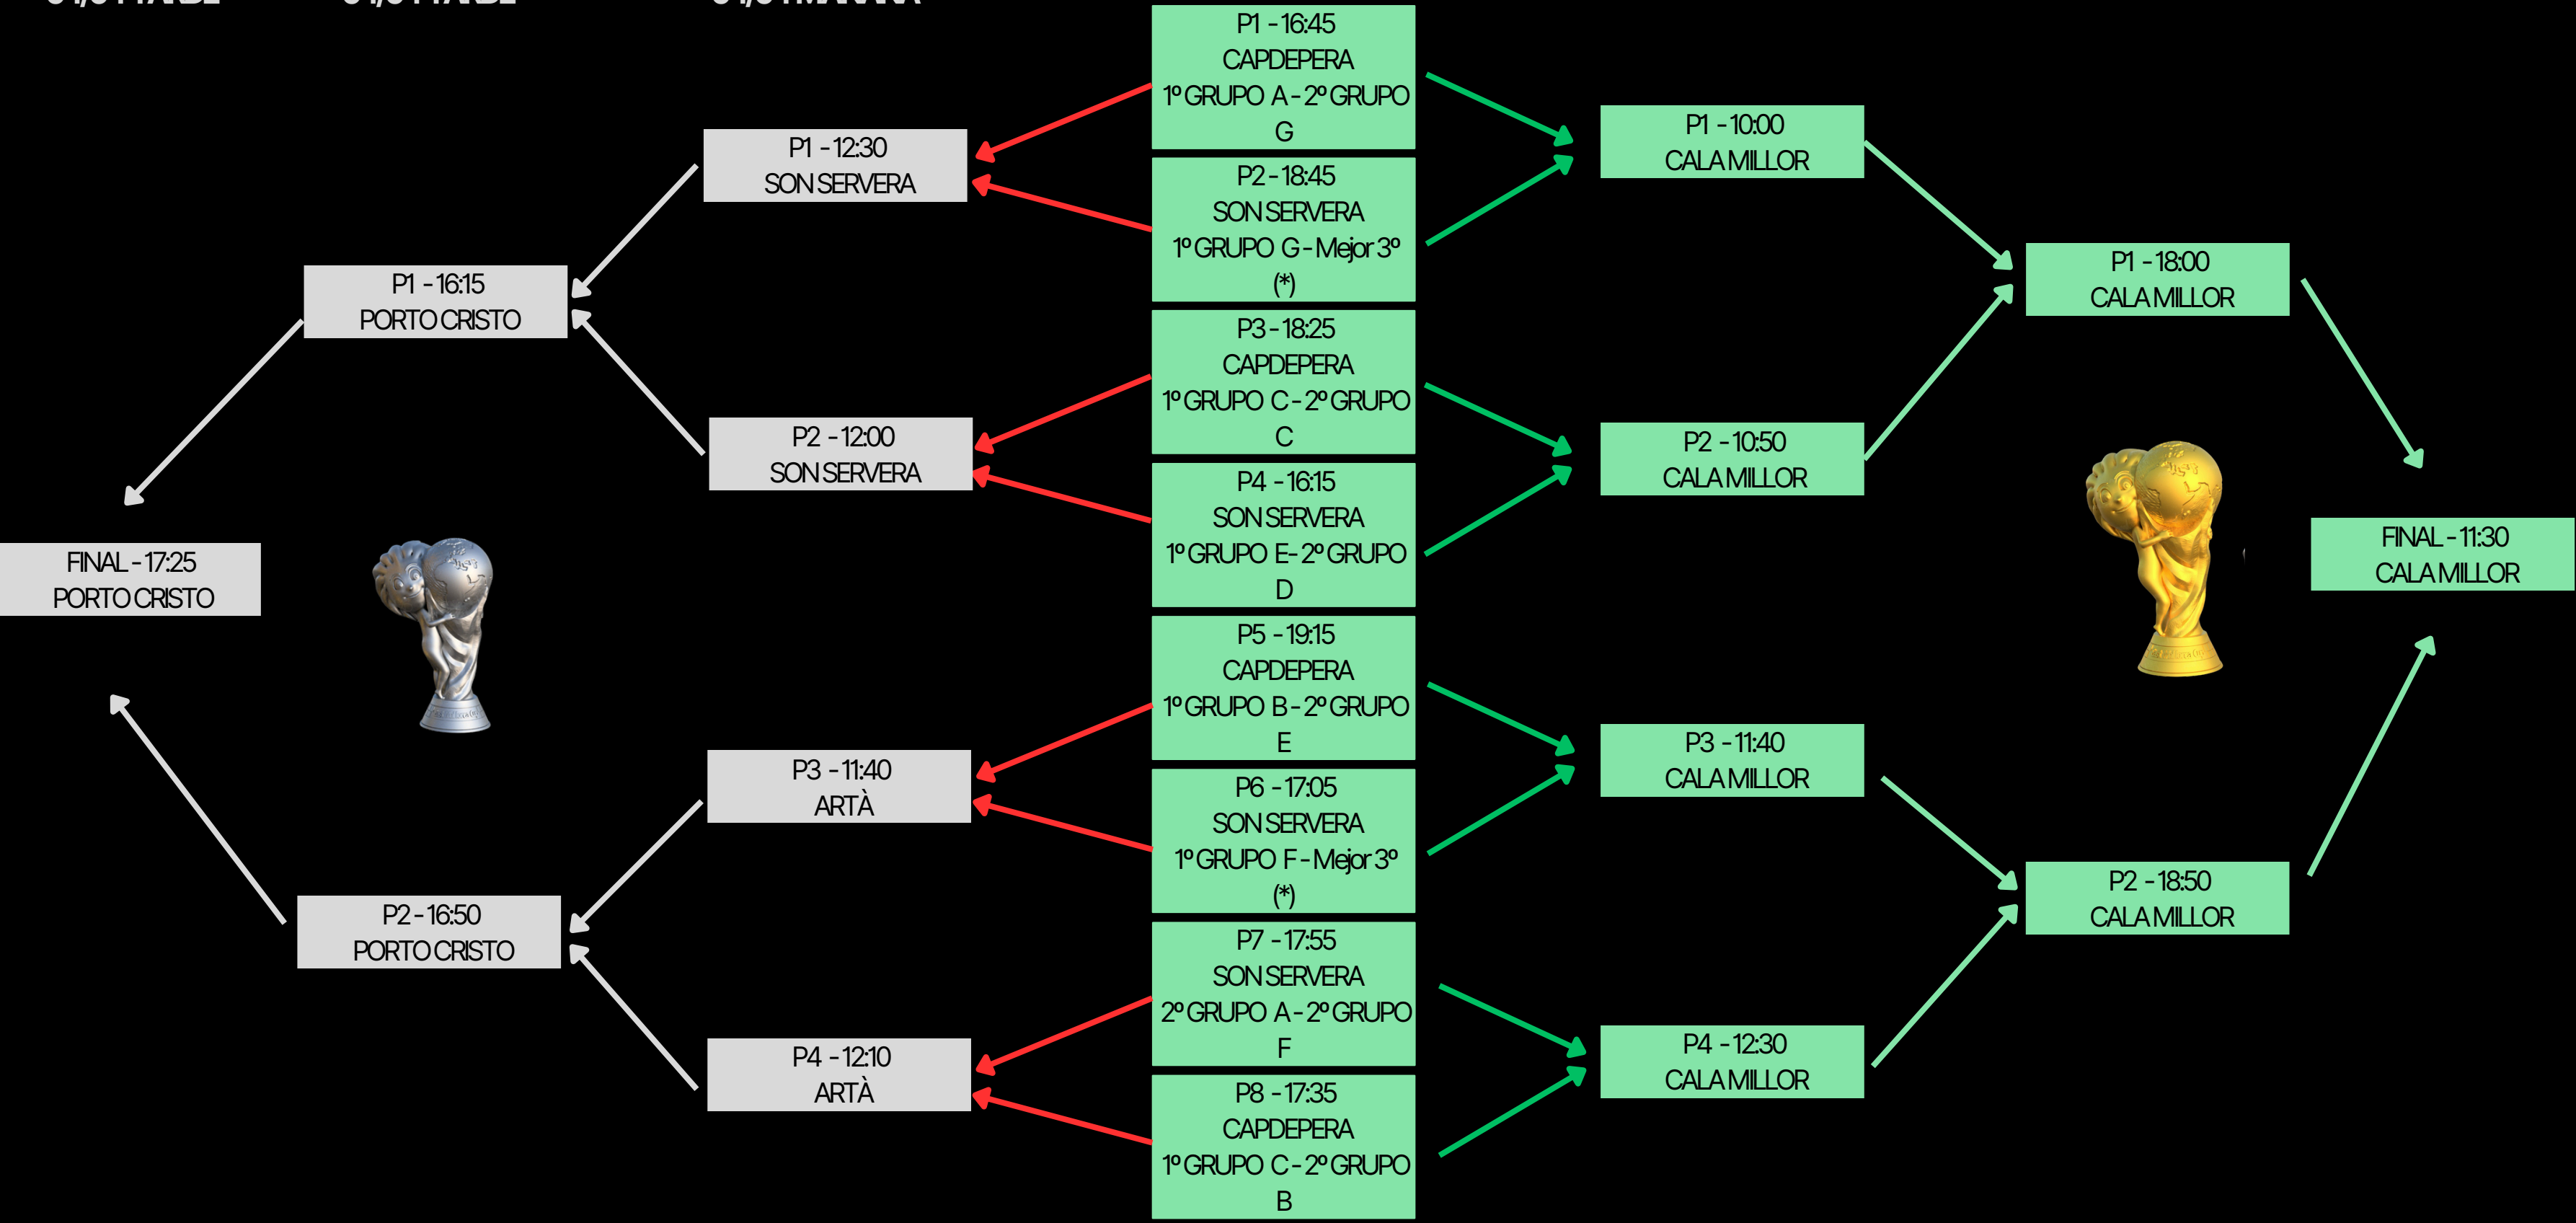

FINAL & PLATINUM PHASES U15

FINAL FASE PLATINO
04/04 TARDE

SEMIFASE PLATINO
04/04 TARDE

1/4 FASE PLATINO
04/04 MAÑANA

1/8 FASE FINAL
03/04 TARDE

1/4 FASE FINAL
04/04 MAÑANA

SEMIFASE FINAL
04/04 TARDE

FINAL FASE FINAL
05/04 MAÑANA

L

W

CONSOLACIÓN PLATINO

FASE FINAL

GOLD & SILVER PHASES U15

FINALFASEPLATA
04/04 TARDE

SEMISFASEPLATA
04/04 TARDE

1/4CUARTOSPLATA
04/04 MAÑANA

1/8 FINAL ORO
03/04 TARDE

1/4CUARTOS ORO
04/04 MAÑANA

SEMISFASEORO
04/04 TARDE

FINALFASEORO
04/04 TARDE

FASECONSOLACIÓNPLATA

FASECONSOLACIÓNORO

BRONZE PHASE U15

SEMIFINALES
BRONCE
04/04 MAÑANA

FINAL BRONCE
04/04 TARDE

P1 - 09:45
PORTO CRISTO
(TRIANGULAR)

P2 - 11:20
PORTO CRISTO
(TRIANGULAR)

FINAL - 16:00
SANT LLORENÇ

FINAL & PLATINUM PHASES U13

FINAL FASE PLATINO
04/04 TARDE

SEMIS FASE PLATINO
04/04 TARDE