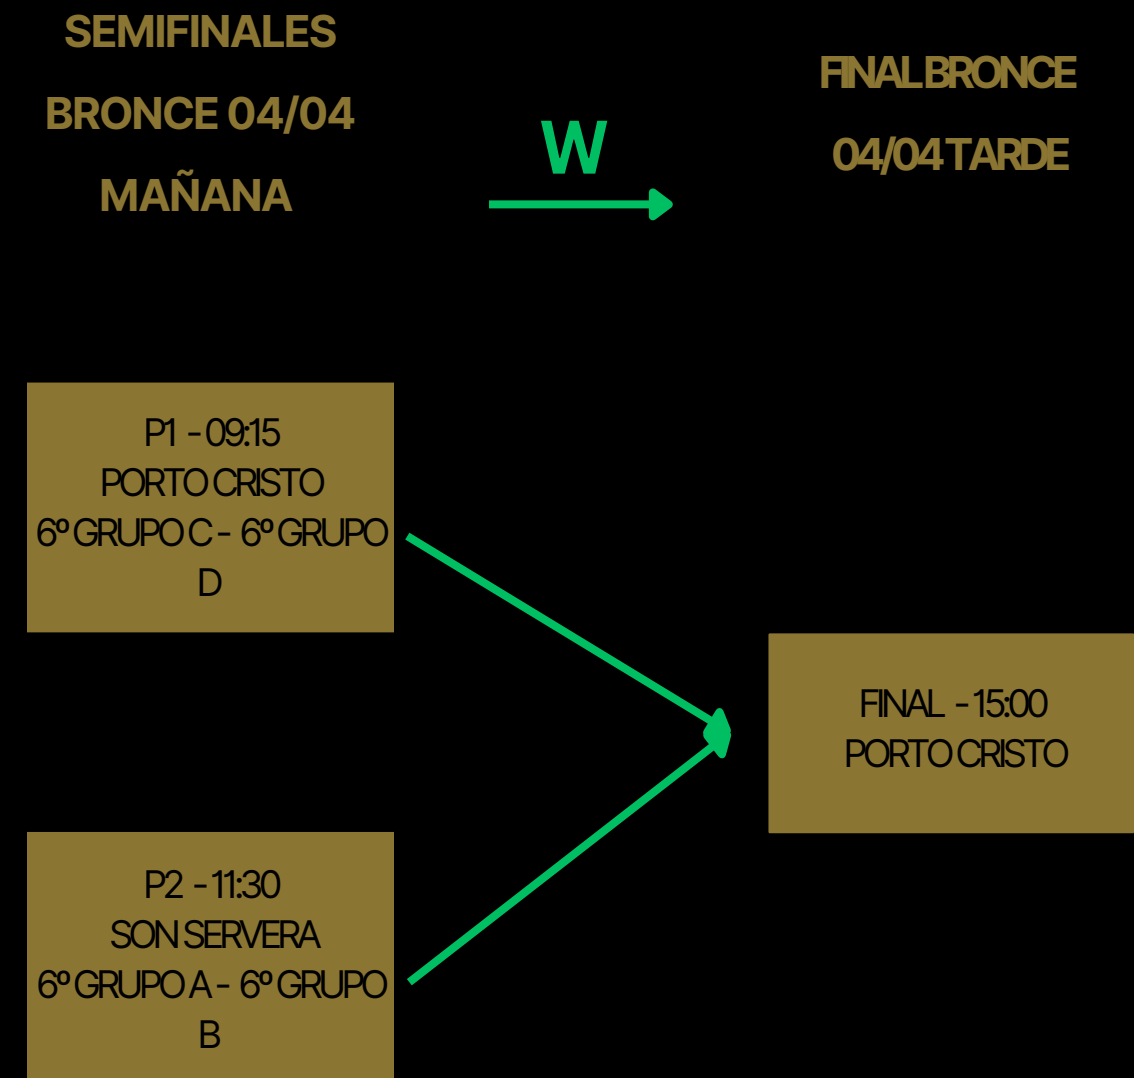

FINAL BRONCE
04/04 TARDE

P1 - 09:45
PORTO CRISTO
(TRIANGULAR)

P2 - 11:20
PORTO CRISTO
(TRIANGULAR)

FINAL - 16:00
SANT LLORENÇ

FINAL & PLATINUM PHASES U13

FINAL FASE PLATINO
04/04 TARDE

SEMIS FASE PLATINO
04/04 TARDE

1/4 FASE PLATINO
04/04 MAÑANA

1/8 FASE FINAL
03/04 TARDE

1/4 FASE FINAL
04/04 MAÑANA

SEMIS FASE FINAL
04/04 TARDE

FINAL FASE FINAL
05/05 MAÑANA

CONSOLACIÓN PLATINO

FASE FINAL

GOLD & SILVER PHASES U13

FINAL FASE PLATA **SEMIS FASE PLATA** **1/4 FASE ORO** **SEMIS FASE ORO** **FINAL FASE ORO**
04/04 MAÑANA 04/04 MAÑANA 03/04 TARDE 04/04 MAÑANA 04/04 TARDE

CONSOLACIÓN PLATA

FASE CONSOLACIÓN ORO

BRONZE PHASE "A" U13

BRONZE PHASE "B" U13

FINAL & PLATINUM PHASES U11

GOLD & SILVER PHASES U11

FINAL FASE PLATA
04/04 TARDE

SEMIFASE PLATA
04/04 TARDE

1/4 FASE PLATA
04/04 MAÑANA

1/8 FASE ORO
03/04 TARDE

1/4 FINAL FASE ORO
04/04 MAÑANA