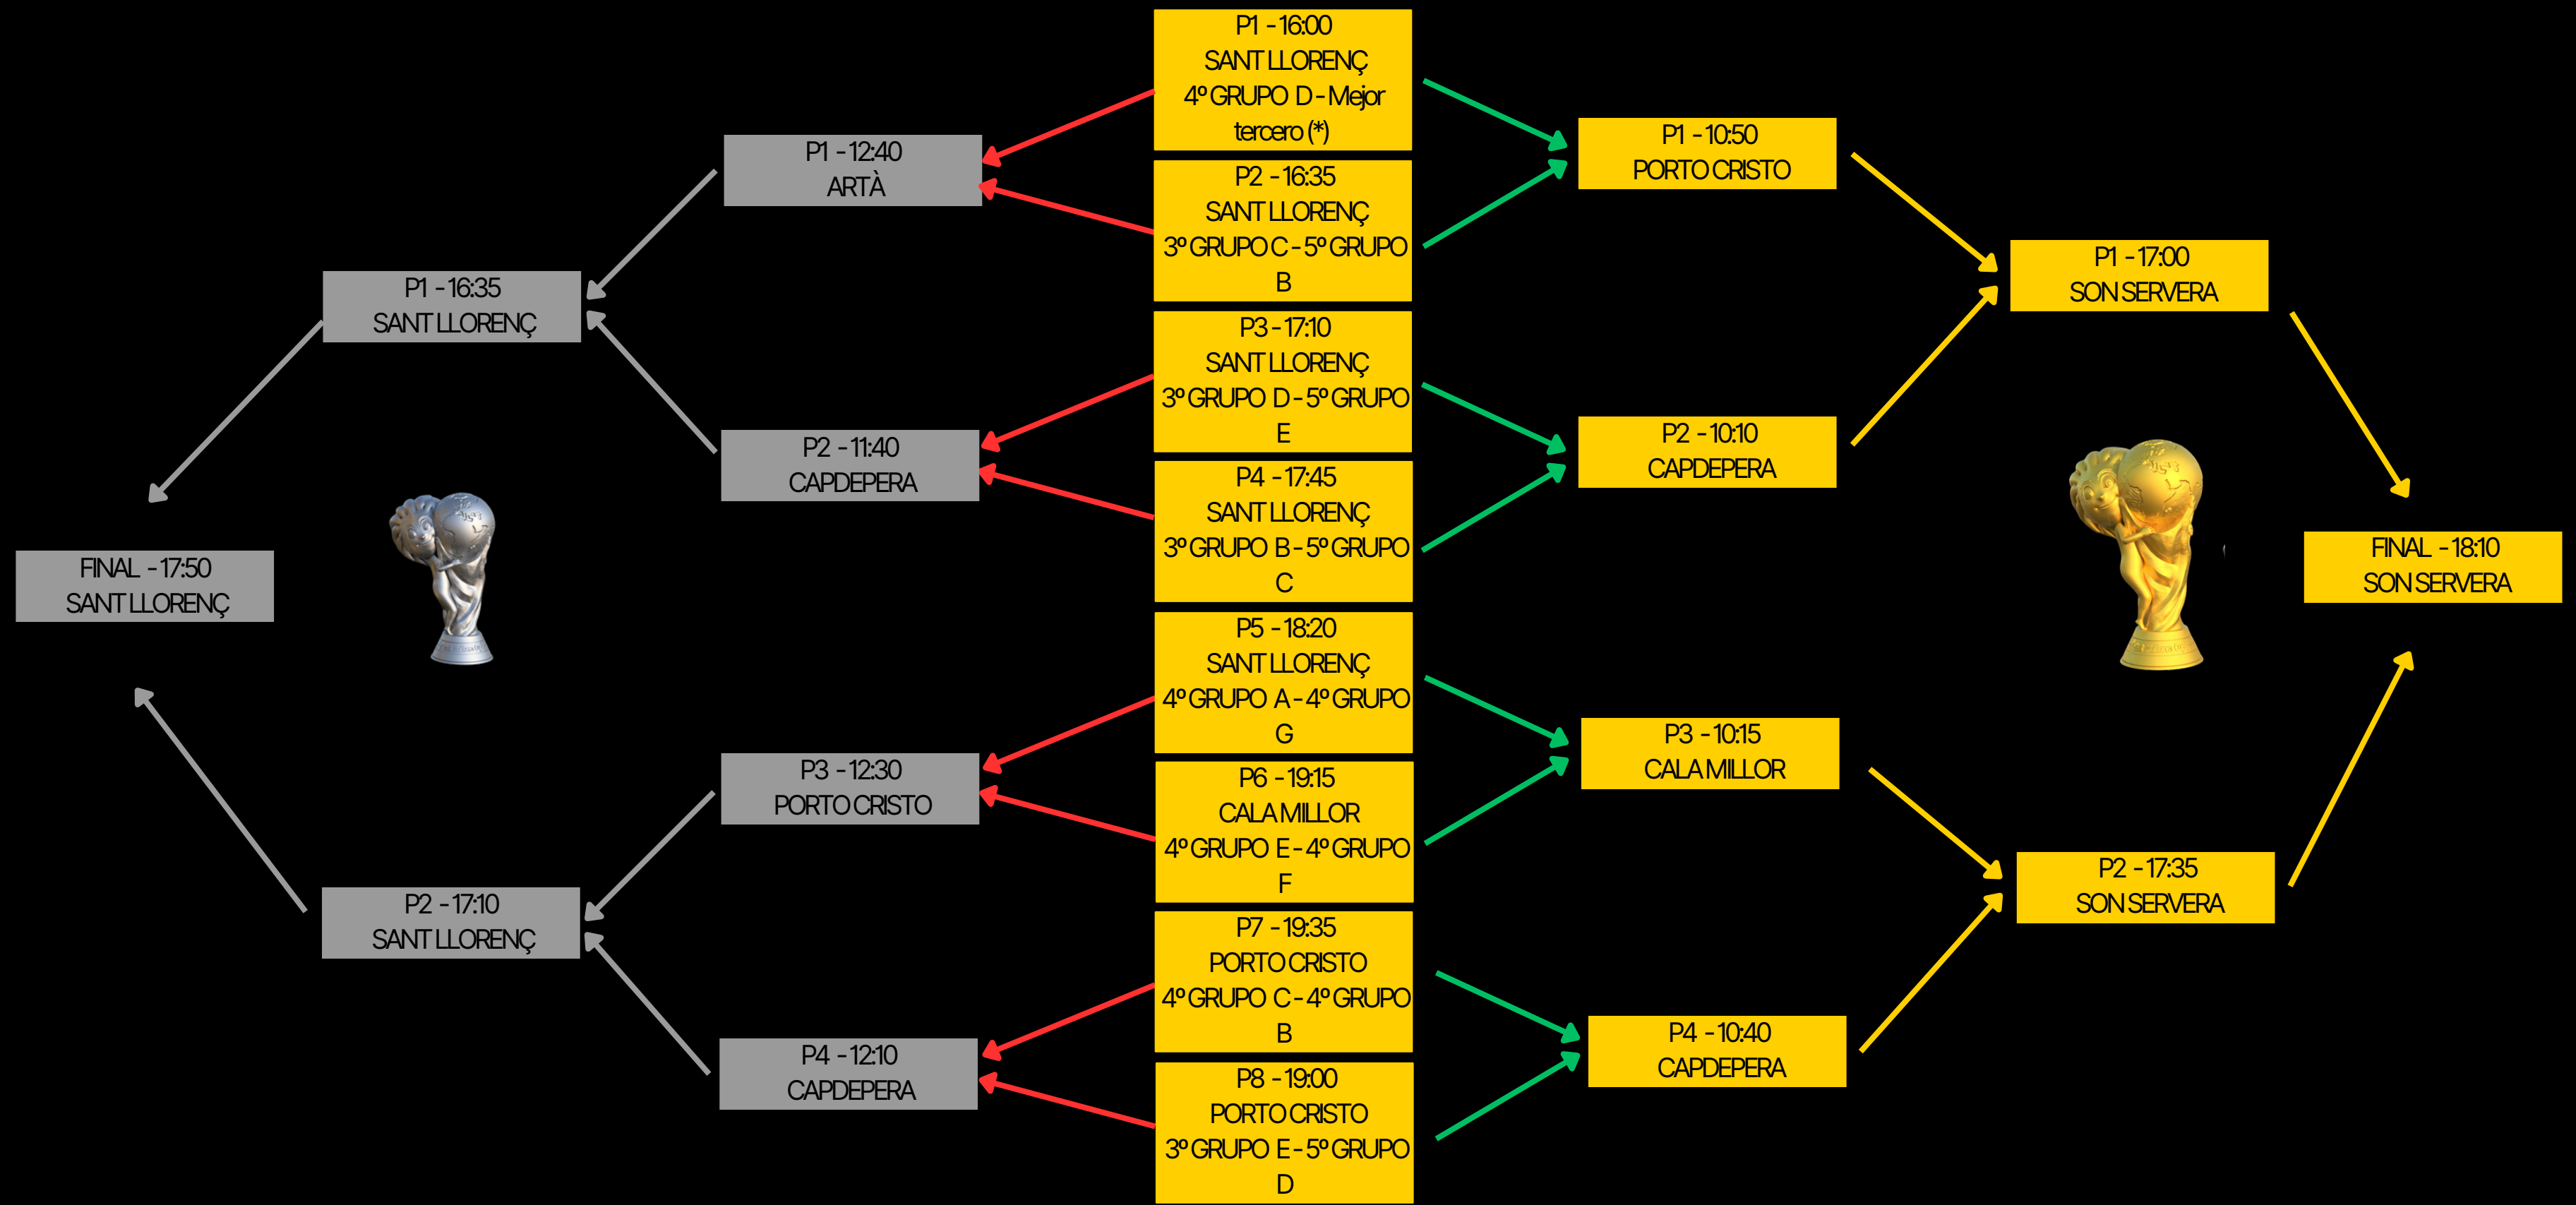

L

W

CONSOLACIÓN PLATINO

FASE FINAL

GOLD & SILVER PHASES U15

FINALFASEPLATA
04/04 TARDE

SEMISFASEPLATA
04/04 TARDE

1/4CUARTOSPLATA
04/04 MAÑANA

1/8 FINAL ORO
03/04 TARDE

1/4CUARTOS ORO
04/04 MAÑANA

SEMISFASEORO
04/04 TARDE

FINALFASEORO
04/04 TARDE

FASECONSOLACIÓNPLATA

FASECONSOLACIÓNORO

BRONZE PHASE U15

SEMIFINALES
BRONCE
04/04 MAÑANA

FINAL BRONCE
04/04 TARDE

P1 - 09:45
PORTO CRISTO
(TRIANGULAR)

P2 - 11:20
PORTO CRISTO
(TRIANGULAR)

FINAL - 16:00
SANT LLORENÇ

FINAL & PLATINUM PHASES U13

FINAL FASE PLATINO
04/04 TARDE

SEMIS FASE PLATINO
04/04 TARDE

1/4 FASE PLATINO
04/04 MAÑANA

1/8 FASE FINAL
03/04 TARDE

1/4 FASE FINAL
04/04 MAÑANA

SEMIS FASE FINAL
04/04 TARDE

FINAL FASE FINAL
05/05 MAÑANA

CONSOLACIÓN PLATINO

FASE FINAL

GOLD & SILVER PHASES U13